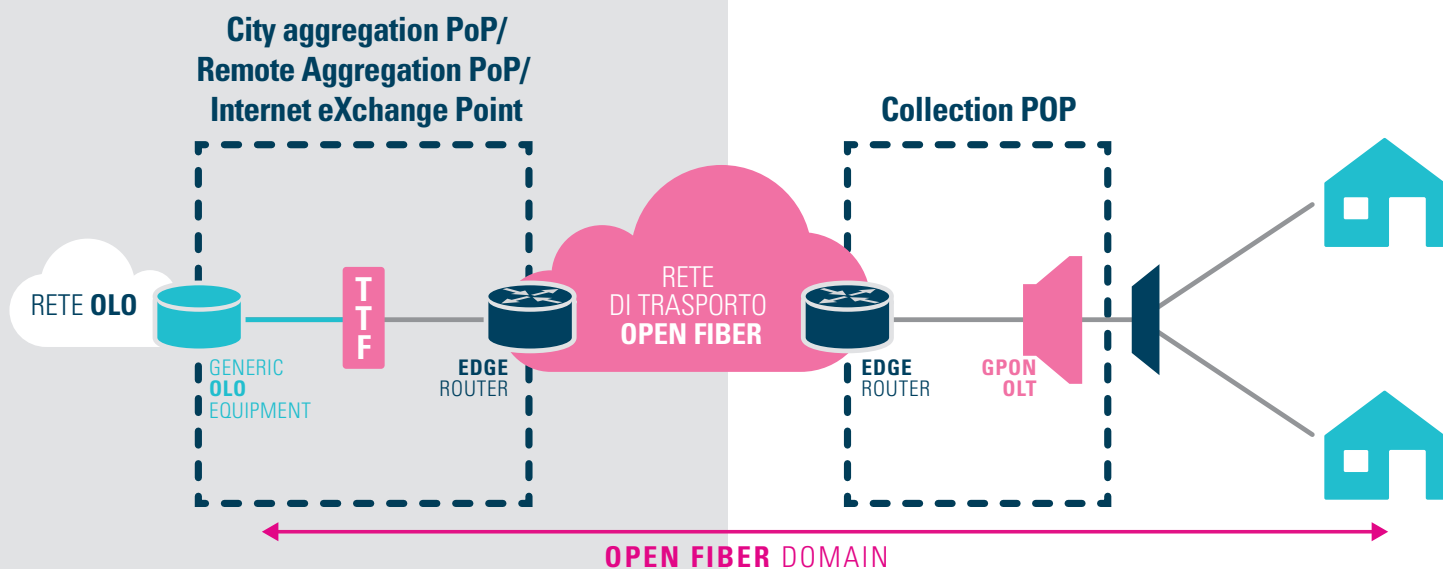

CONSEGNA DEL TRAFFICO

La consegna del traffico avviene su:

- PoP a cui la sede del cliente afferisce (VULA).
- PoP in ambito cittadino (City).
- PoP remoto su scala nazionale o negli Internet eXchange (Any-to-Any).

ARCHITETTURA

open fiber

openfiber.it
sales@openfiber.it