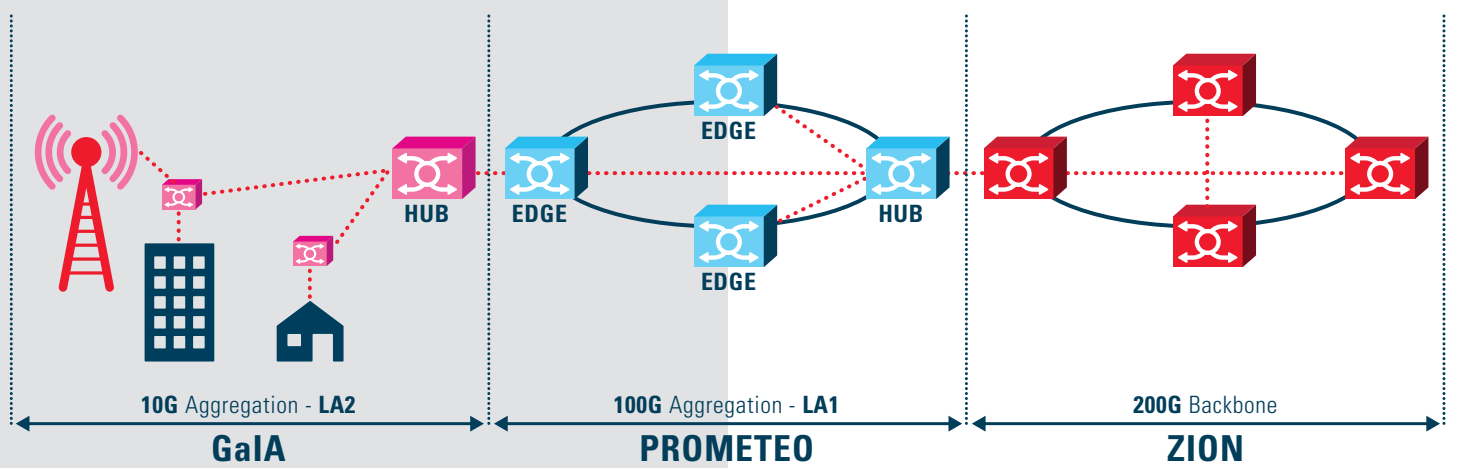

ARCHITETTURA