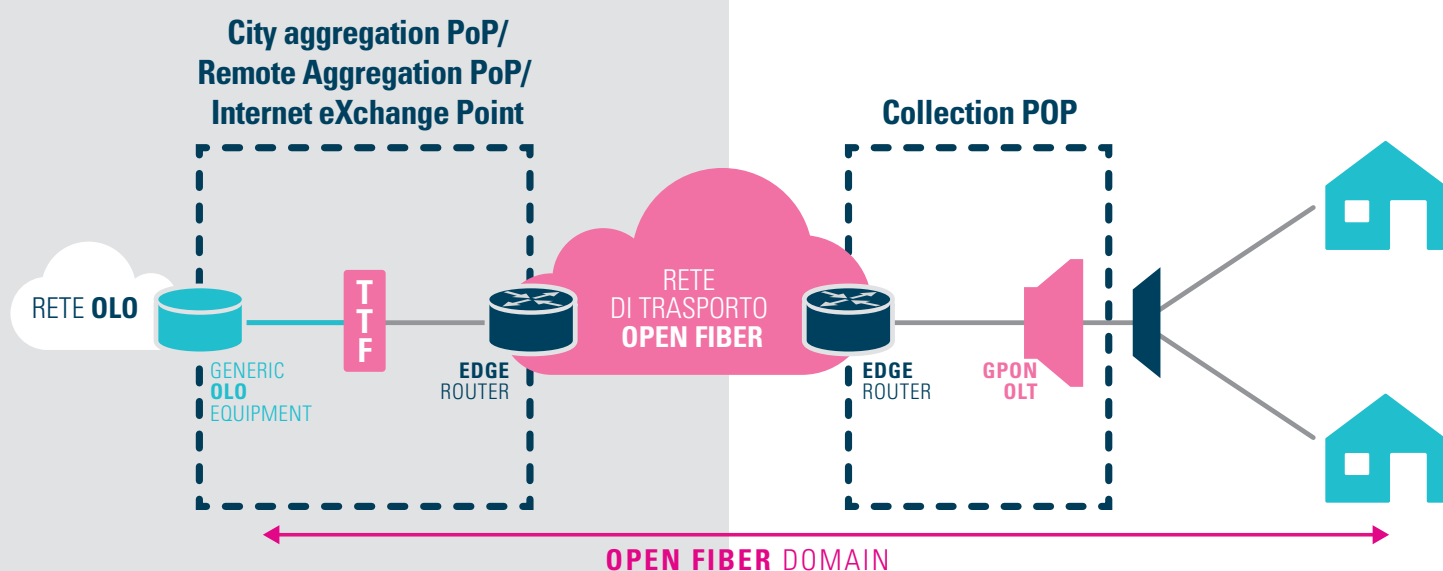

ARCHITETTURA