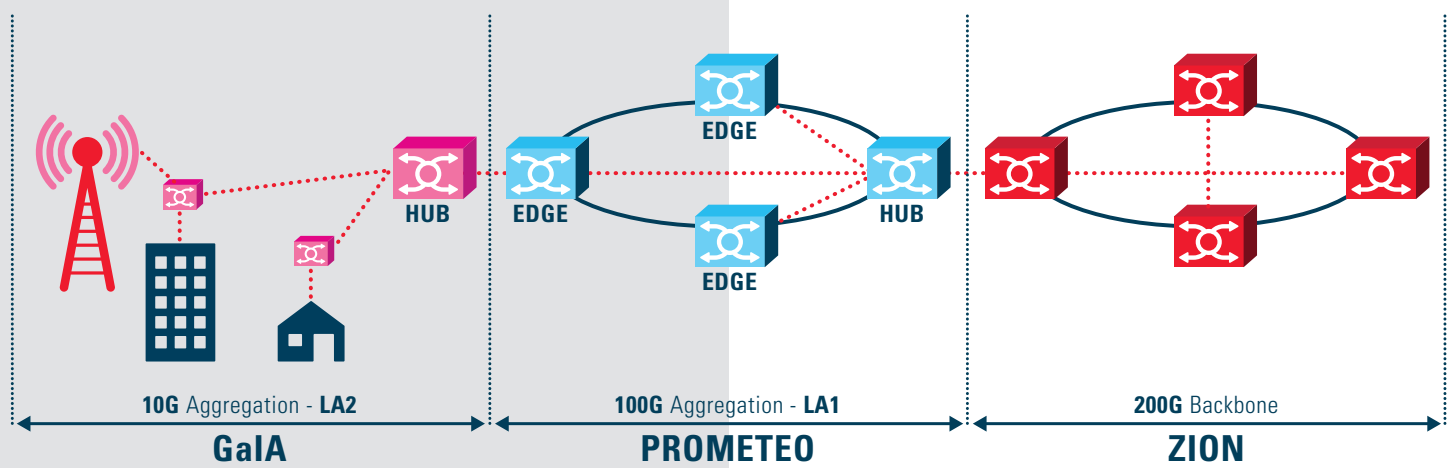

ARCHITETTURA