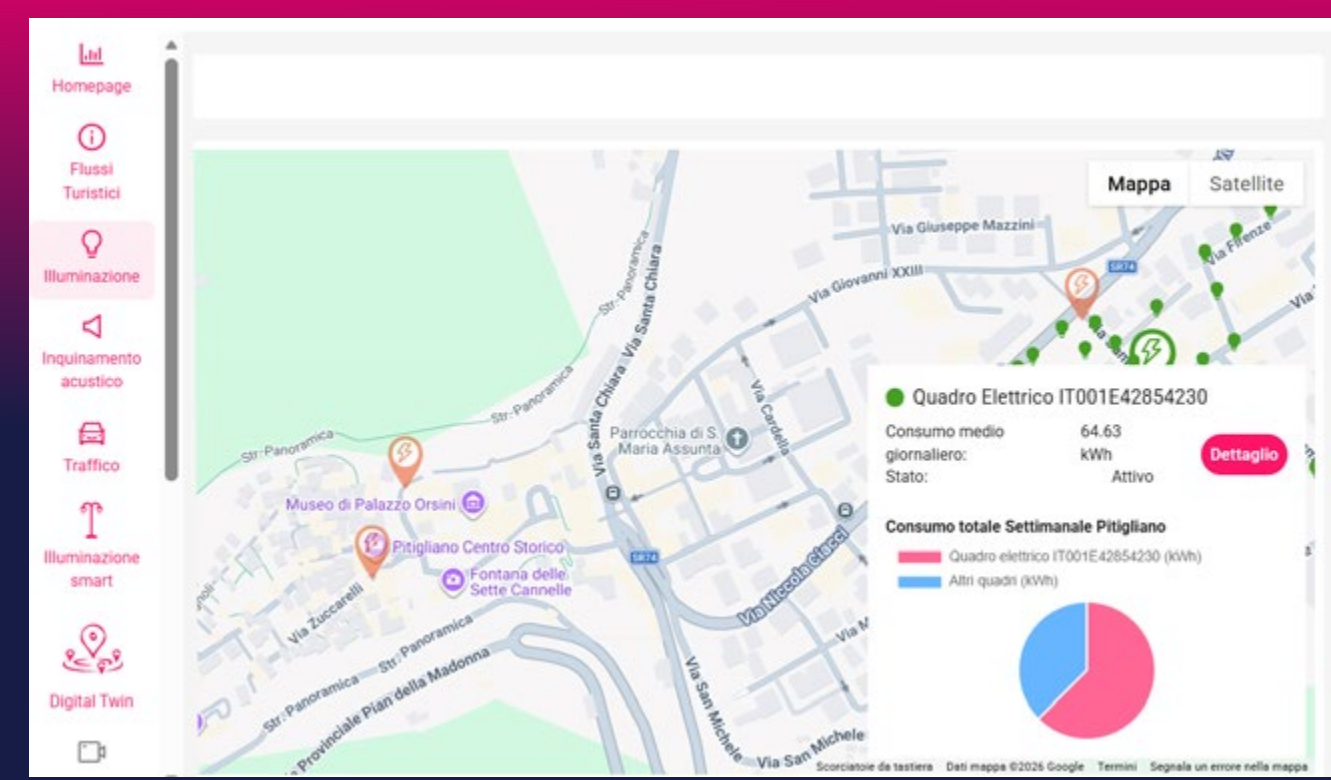

METERING

Analizza i consumi dei quadri elettrici, storicizza e aggrega i dati per individuare priorità d'intervento e ridurre gli sprechi.