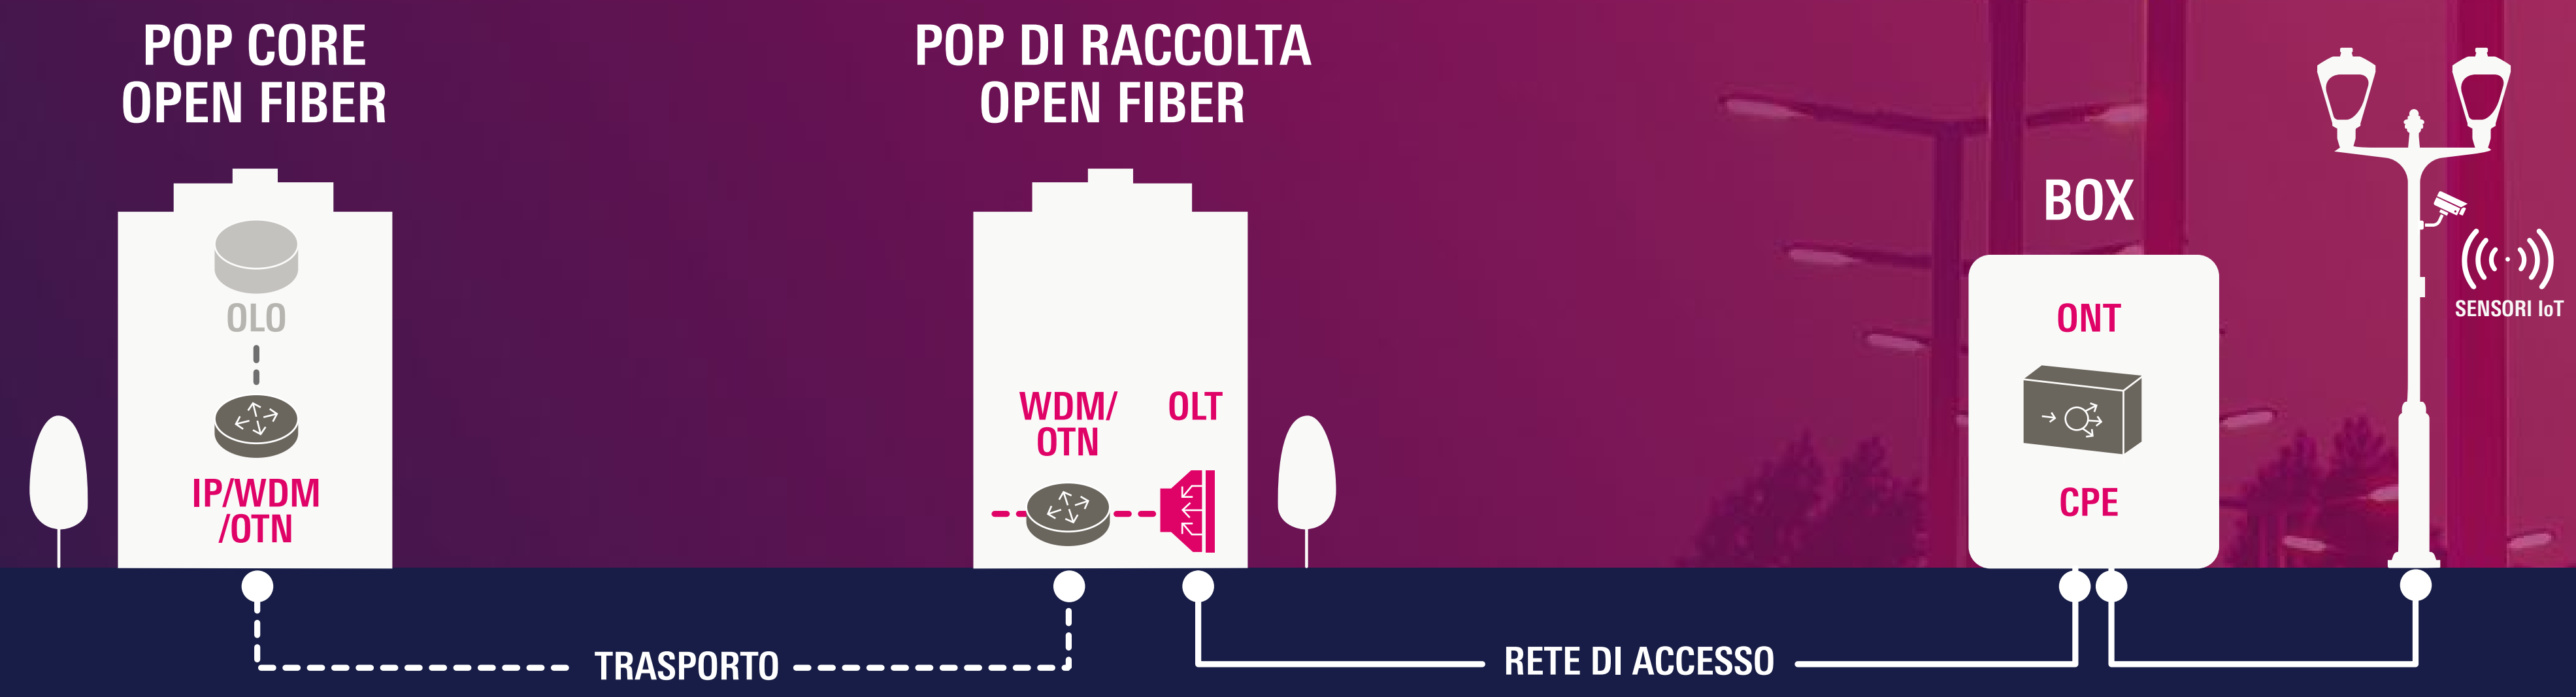

OPEN CITY

SOLUZIONI SMART PER CENTRI URBANI E IMPRESE.

open fiber

I SERVIZI OPEN CITY

INNOVAZIONE AL SERVIZIO DEI TERRITORI

Open City è molto più di una tecnologia: è un ecosistema che connette sensori, applicazioni evolute e piattaforme digitali attraverso la rete in fibra ottica di Open Fiber. Un'infrastruttura che trasforma la città in un ambiente più sicuro, efficiente e sostenibile, per un monitoraggio continuo del territorio e una svolta sul risparmio energetico.

**EFFICIENZA
ENERGETICA**

**GESTIONE
E SICUREZZA
URBANA**

**MONITORAGGIO
AMBIENTALE**

**VALORIZZAZIONE
E SVILUPPO
DEL TERRITORIO**

LA PIATTAFORMA IoT | IL CUORE DIGITALE DELLA CITTÀ

La Piattaforma IoT centralizza tutti i dati generati sul territorio e li rende utilizzabili: dalle dashboard personalizzate alla gestione dei dispositivi, dagli avvisi e notifiche alla reportistica con analisi storiche. Il risultato è una cabina di regia unica, per decisioni rapide, monitoraggio continuo e controllo del territorio.

 **DASHBOARD PERSONALIZZABILI**

 **AVVISI E NOTIFICHE**

 **GESTIONE DEI DISPOSITIVI**

 **REPORTISTICA E ANALISI STORICA**

LA RETE IN FIBRA OTTICA

L'INFRASTRUTTURA CHE ABILITA LE SMART CITY

Il servizio di connettività di Open Fiber evolve nel modello FTTx (Fiber To The Everything), estendendo la fibra ovunque serva generare, trasmettere o elaborare dati. Un ecosistema di asset connessi alla rete in fibra ottica: dispositivi utili alla collettività e ai privati, come videocamere, sensori, colonnine di ricarica, totem informativi, a supporto di servizi digitali sempre più evoluti.

Architettura semplificata di rete per connettere dispositivi IoT.

EFFICIENZA ENERGETICA

RISPARMIO E SOSTENIBILITÀ

I nostri strumenti permettono di ottenere dati chiari per prendere decisioni efficaci. L'applicativo visualizza risultati e trend per permettere all'utente di identificare azioni di miglioramento energetico al fine di ottimizzare i consumi e ridurre i costi.