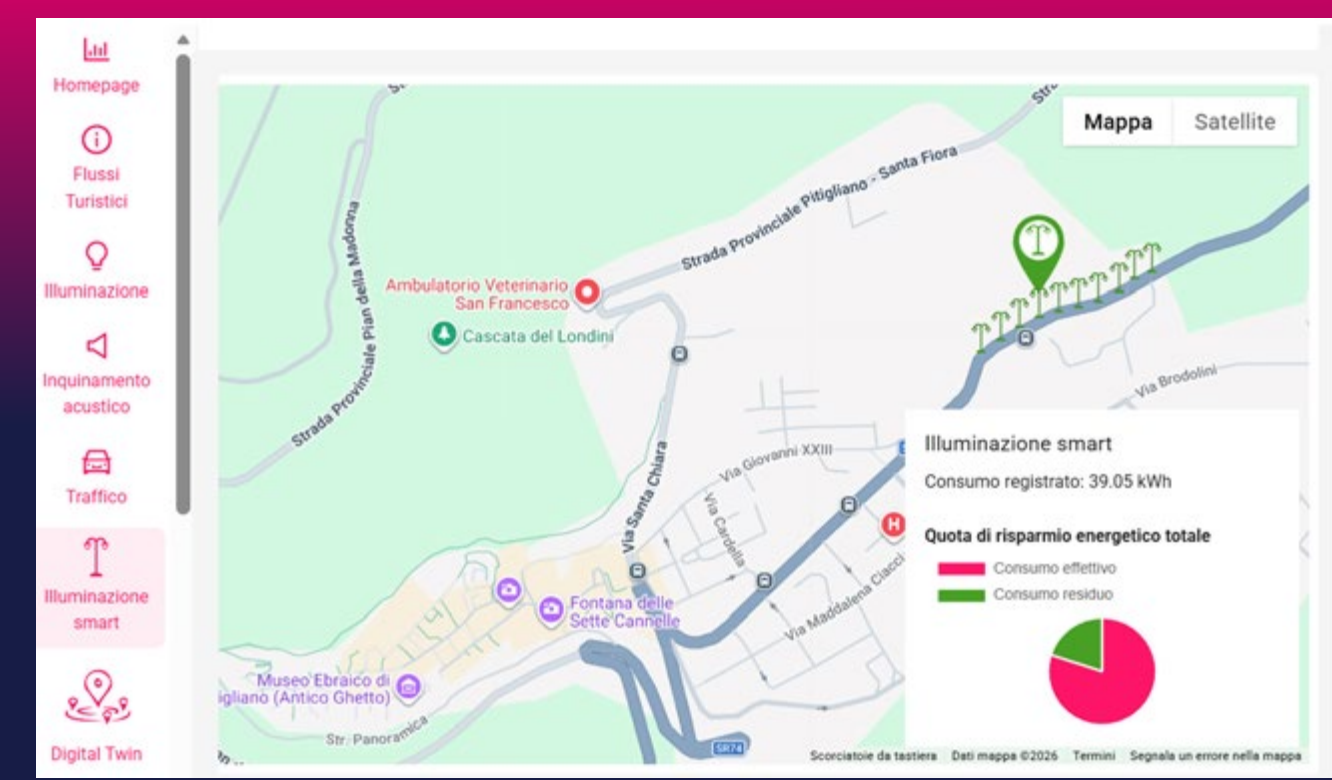

ILLUMINAZIONE SMART

Regola l'intensità luminosa della lampada "intelligente" in base al passaggio di veicoli o persone, per garantire sicurezza e risparmio energetico.

MOSAICO DEL RISPARMIO ENERGETICO

	Lunedì	Martedì	Mercoledì	Giovedì	Venerdì	Sabato	Domenica
01:00	59%	59%	59%	59%	55%	55%	55%
07:00	59%	59%	55%	55%	55%	55%	55%
12:00	12%	12%	0%	0%	0%	55%	55%
18:00	45%	45%	45%	45%	55%	55%	55%
22:00	55%	55%	55%	55%	55%	55%	55%

Simulazione dei potenziali risparmi energetici da piattaforma.