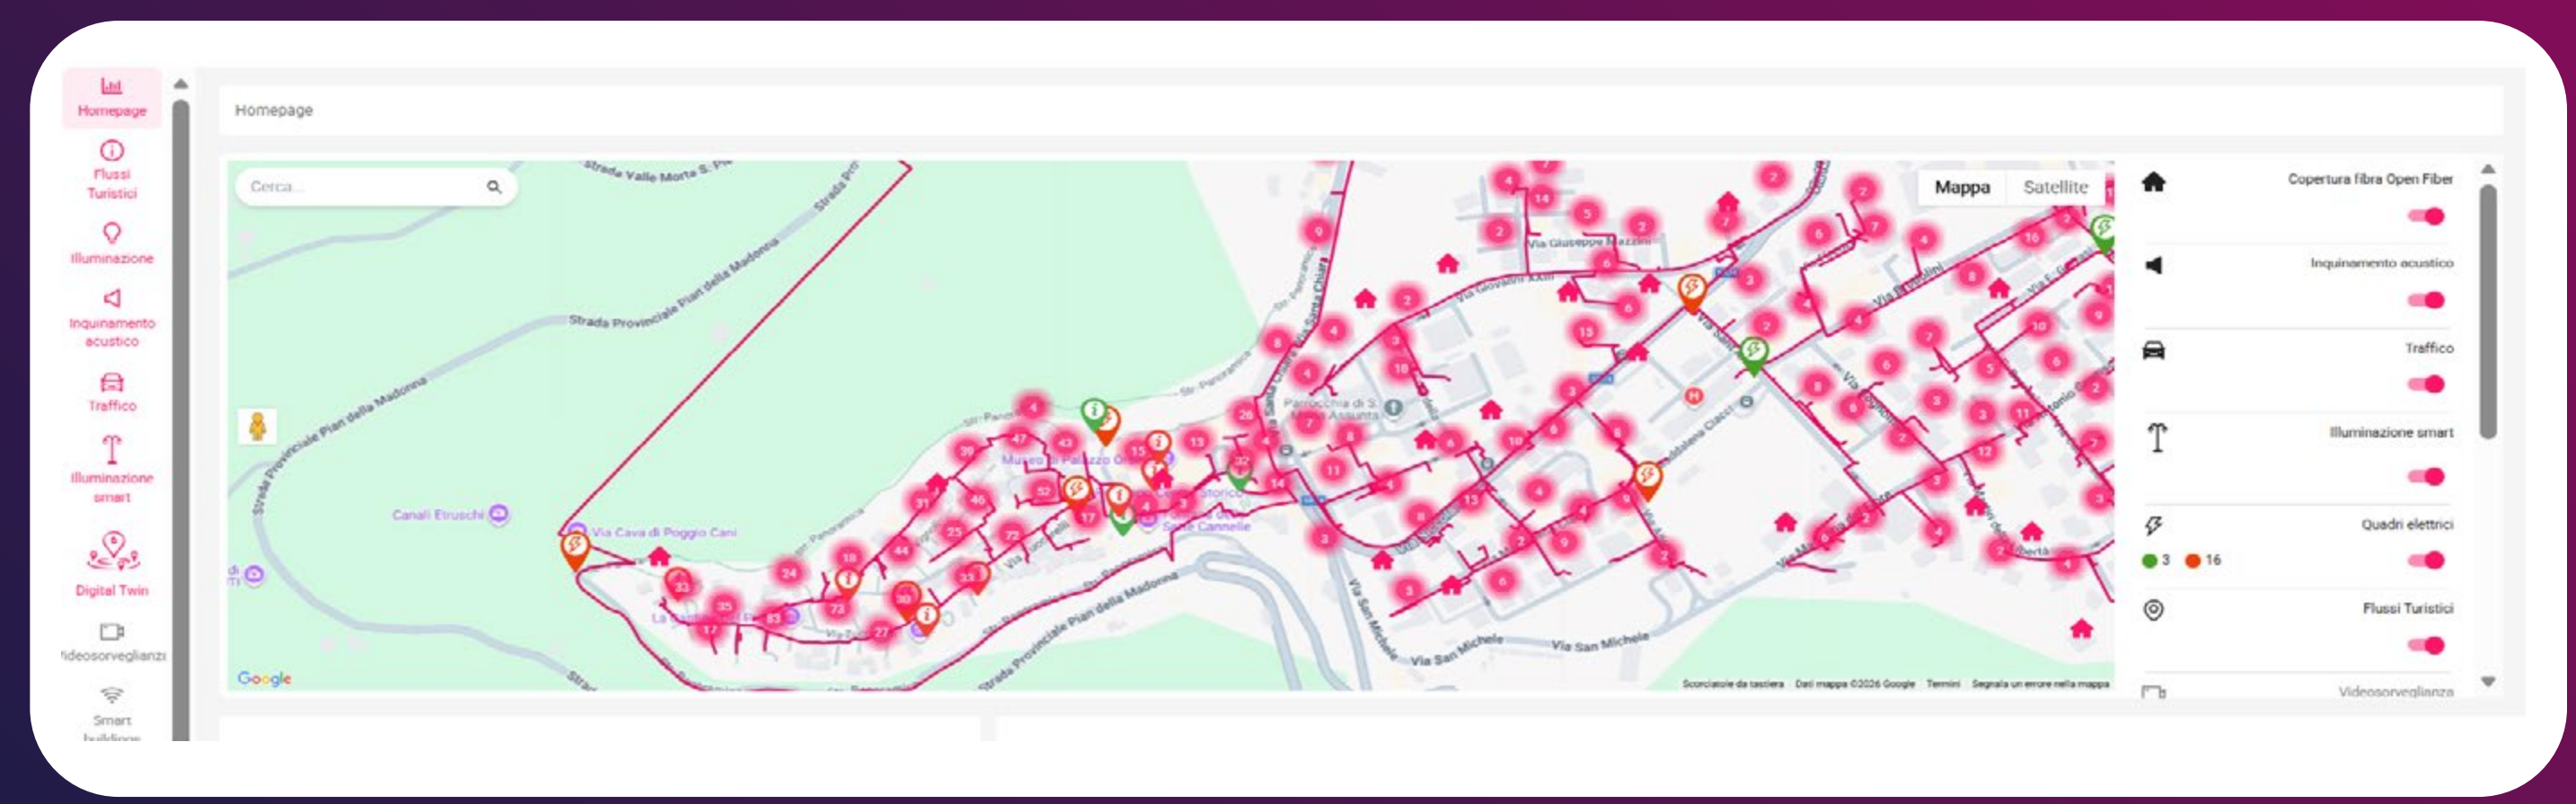

**EFFICIENZA
ENERGETICA**

**GESTIONE
E SICUREZZA
URBANA**

**MONITORAGGIO
AMBIENTALE**

**VALORIZZAZIONE
E SVILUPPO
DEL TERRITORIO**

LA PIATTAFORMA IoT | IL CUORE DIGITALE DELLA CITTÀ

La Piattaforma IoT centralizza tutti i dati generati sul territorio e li rende utilizzabili: dalle dashboard personalizzate alla gestione dei dispositivi, dagli avvisi e notifiche alla reportistica con analisi storiche. Il risultato è una cabina di regia unica, per decisioni rapide, monitoraggio continuo e controllo del territorio.

 **DASHBOARD PERSONALIZZABILI**

 **AVVISI E NOTIFICHE**

 **GESTIONE DEI DISPOSITIVI**

 **REPORTISTICA E ANALISI STORICA**

LA RETE IN FIBRA OTTICA

L'INFRASTRUTTURA CHE ABILITA LE SMART CITY

Il servizio di connettività di Open Fiber evolve nel modello FTTx (Fiber To The Everything), estendendo la fibra ovunque serva generare, trasmettere o elaborare dati. Un ecosistema di asset connessi alla rete in fibra ottica: dispositivi utili alla collettività e ai privati, come videocamere, sensori, colonnine di ricarica, totem informativi, a supporto di servizi digitali sempre più evoluti.

Architettura semplificata di rete per connettere dispositivi IoT.

EFFICIENZA ENERGETICA

RISPARMIO E SOSTENIBILITÀ

I nostri strumenti permettono di ottenere dati chiari per prendere decisioni efficaci. L'applicativo visualizza risultati e trend per permettere all'utente di identificare azioni di miglioramento energetico al fine di ottimizzare i consumi e ridurre i costi.

Diffonde informazioni turistiche in modo innovativo e crea esperienze immersive che valorizzano il patrimonio locale, rendendolo attrattivo e accessibile tutto l'anno.

TOTEM MULTIMEDIALI

Collocati nei luoghi centrali del Comune in posizioni strategiche con elevato flusso di pedoni per offrire a cittadini e turisti un accesso istantaneo alle informazioni: percorsi turistici, luoghi di interesse e attrazioni, info su mobilità (parcheggi, viabilità, mezzi di trasporto), news locali e istituzionali.